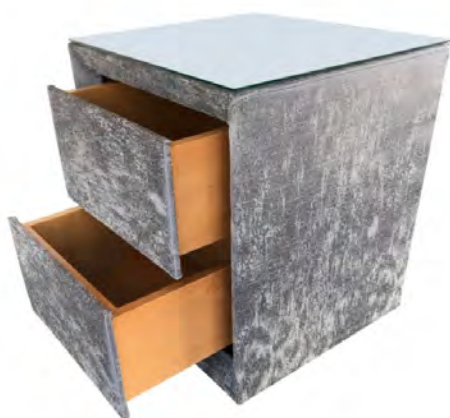

INTENSE

Elegantní noční stolek z masivu a se zásuvkami. Odkládací plochu lze doplnit čířým či matným sklem.

Technické parametry

Cena s DPH

Hloubka:	50 cm	Záruka:	5 let	Cena s DPH
Výška:	56 cm	Značka:	Royal Comfort	17 160 Kč
Šířka:	50 cm	Země původu:	Česká republika	

Více než 300 druhů látek

| noční stolky