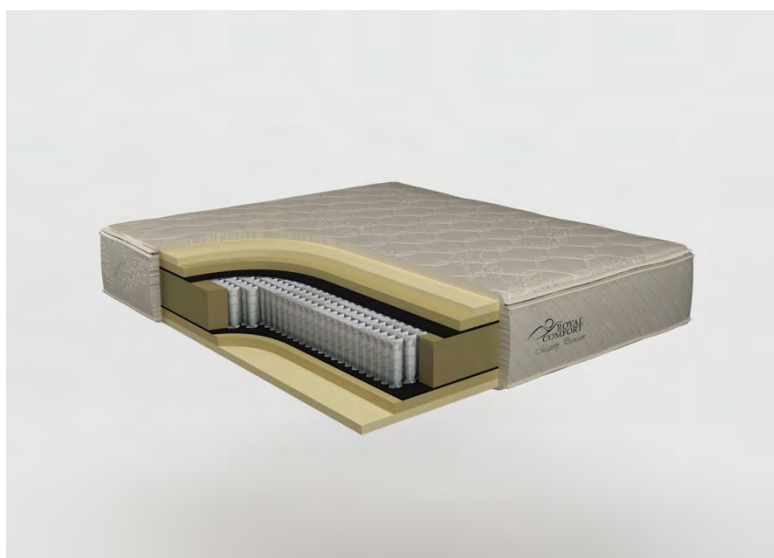

LUXURY

Matrace je tvořena jedinečným pružinovým systéme taštičkových pružin v kombinaci s pěnovým systémem, který dodá tělu maximální oporu a pohodlí. Svrchní vrstva Ultra Pillow Top s přírodním latexem poskytne exkluzivní komfort a nezapomenutelný požitek.

MAJESTY PREMIUM

Je vhodná pro každého, kdo preferuje tvrdší typ matrace. Systém taštičkových pružin v 5 zónách poskytuje oporu pro všechny s vyšší hmotností. Speciální plst použitá na obou stranách matrace zajišťuje větší pevnost, pomáhá matraci dýchat a poskytuje antibakteriální spánkové prostředí. Matrace je s odnímatelným a pratelným topperem na zip.

| matrace

ROYAL I.

Matrace kombinuje systém dvou typů pružin – minitaštičkové pružiny společně s bonelovým pružinovým systémem tvoří jádro celé matrace. V kombinaci s přírodním latexem v horní části matrace vytvoří tu správnou oporu pro vaše tělo především v oblasti tlakových bodů.